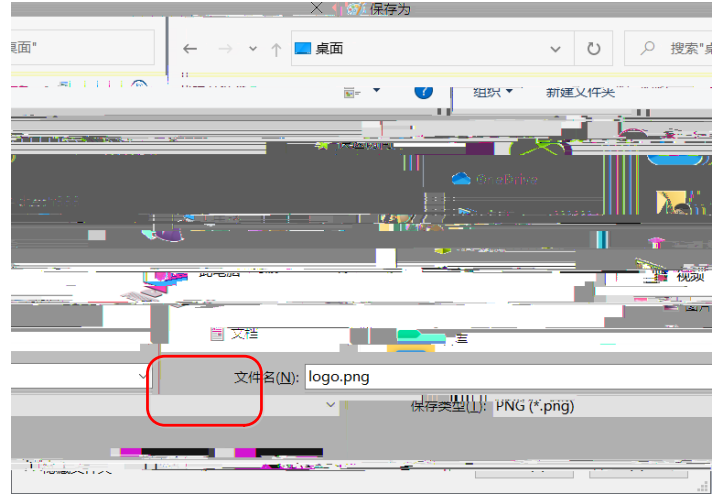

ARStudio logo

∅

Win7 系统

Win10 系统

重新打开 ARStudio 上位机软件即可成功替换开机 logo.